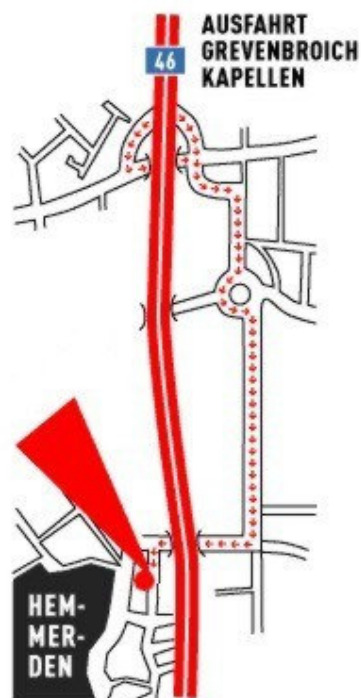

Kontakt_Anfahrt

Aus Richtung Neuss

Auf der A46 Richtung Aachen, Ausfahrt Grevenbroich-Kapellen. Jetzt an der Abfahrt links Richtung Hemmerden. An der nächsten Ampel rechts und im Kreisverkehr zweite Straße abbiegen. Nach ca. 1 km der abknickenden Vorfahrt folgen. Erste Straße nach Autobahnunterführung (Daimlerstraße) links.

Aus Richtung Mönchengladbach

Von der A44 / A61 auf die A46 Richtung Neuss/Wuppertal, Ausfahrt Grevenbroich-Kapellen. Jetzt an der Ampel geradeaus Richtung Hemmerden und im Kreisverkehr die zweite Straße abbiegen. Nach ca. 1 km der abknickenden Vorfahrt folgen. Erste Straße nach Autobahnunterführung (Daimlerstraße) links.

Aus Richtung Dormagen

Von der A57 auf die A46 Richtung Aachen, Ausfahrt Grevenbroich-Kapellen. Jetzt an der Abfahrt links Richtung Hemmerden. An der nächsten Ampel rechts und im Kreisverkehr zweite Straße abbiegen. Nach ca. 1 km der abknickenden Vorfahrt folgen. Erste Straße nach Autobahnunterführung (Daimlerstraße) links.