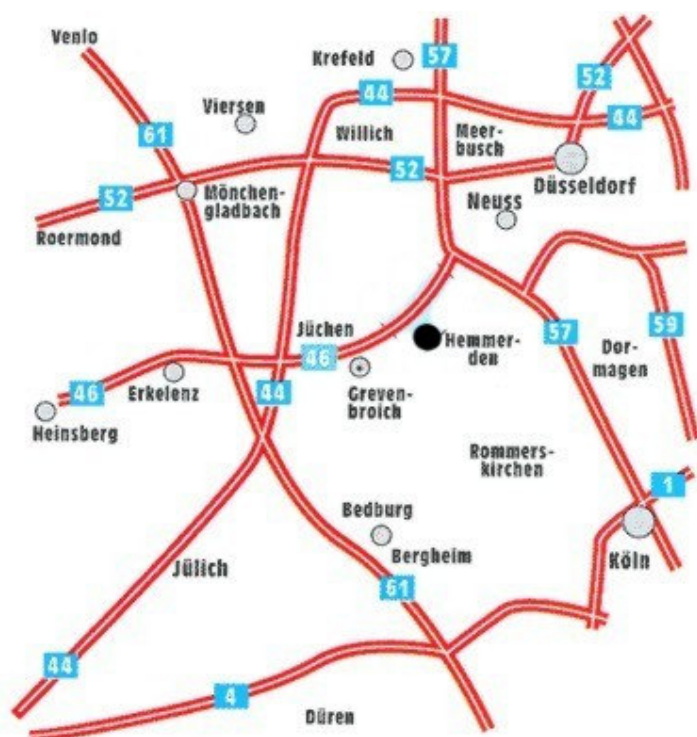

Kontakt_Anfahrt

Aus Richtung Neuss

Auf der A46 Richtung Aachen, Ausfahrt Grevenbroich-Kapellen. Jetzt an der Abfahrt links Richtung Hemmerden. An der nächsten Ampel rechts und im Kreisverkehr zweite Straße abbiegen. Nach ca. 1 km der abknickenden Vorfahrt folgen. Erste Straße nach Autobahnunterführung (Daimlerstraße) links.

Aus Richtung Mönchengladbach

Von der A44 / A61 auf die A46 Richtung Neuss/Wuppertal, Ausfahrt Grevenbroich-Kapellen. Jetzt an der Ampel geradeaus Richtung Hemmerden und im Kreisverkehr die zweite Straße abbiegen. Nach ca. 1 km der abknickenden Vorfahrt folgen. Erste Straße nach Autobahnunterführung (Daimlerstraße) links.

Aus Richtung Dormagen

Von der A57 auf die A46 Richtung Aachen, Ausfahrt Grevenbroich-Kapellen. Jetzt an der Abfahrt links Richtung Hemmerden. An der nächsten Ampel rechts und im Kreisverkehr zweite Straße abbiegen. Nach ca. 1 km der abknickenden Vorfahrt folgen. Erste Straße nach Autobahnunterführung (Daimlerstraße) links.